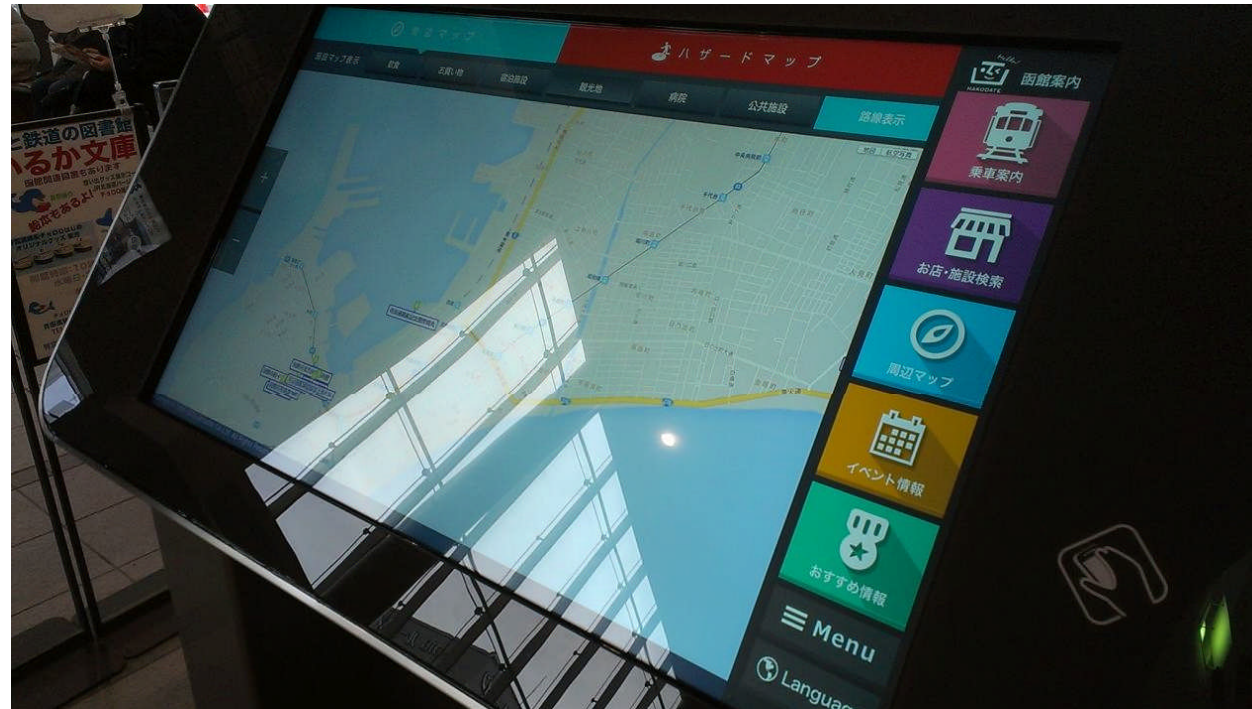

Digital SignageSystem

<http://www.skr-tech.co.jp/>

SKR
Technology & Solution

デジタルサイネージ導入事例・筐体

タッチパネル情報キオスク端末BOXタイプ(e-TerminalBT-17S)

バリアフリーKIOSK(電動車イス対応)

e-Terminal BT-17S

LCD	17inch SXGA 1280 × 1024
TouchPanel	抵抗膜方式
Interface	LCD:VGA TP:USB
Dimensions	540(W) 420(D) 1300(H)

e-Terminal BT-22S

LCD	21.5inch FullHD 1920 × 1080
TouchPanel	マルチタッチ 赤外線方式
Interface	LCD:HDMI,DVI TP:USB
Dimensions	800(W) 420(D) 1300(H)

e-Terminal BF-21.5S WebSaite参照

<http://www.skr-tech.co.jp/androidsignage.htm>

AndroidMultiTouch21.5inchKIOSK Terminal

e-Terminal BT-21.5S

LCD	21.5inch FullHD 1920 × 1080
TouchPanel	マルチタッチ 赤外線方式
Interface	LCD:HDMI,DVI TP:USB
Dimensions	800(W) 420(D) 1300(H)

アンドロイドサイネージプレイヤー

OS	Android4.22
CPU	TelechpsTCC8930 (Cortex-A9 1.2GHz)
Interface	HDMI,USB×2
Dimensions	205×130×25.5mm

業務用振動スピーカー+アンプ

Android Signage 32/42inch

23inchガラススルータッチキオスク(プリンター付き)

KIOSK NFC SYSTEM

22inchバリアフリーキオスク端末(ユニバーサルデザイン) 32inch電子看板 回転式電子看板32inchLCD+LED

32inchタッチパネル付き電子看板

32inchアンドロイドOS端末(タッチパネル可能)

46inchガラススルータッチ付きテーブル