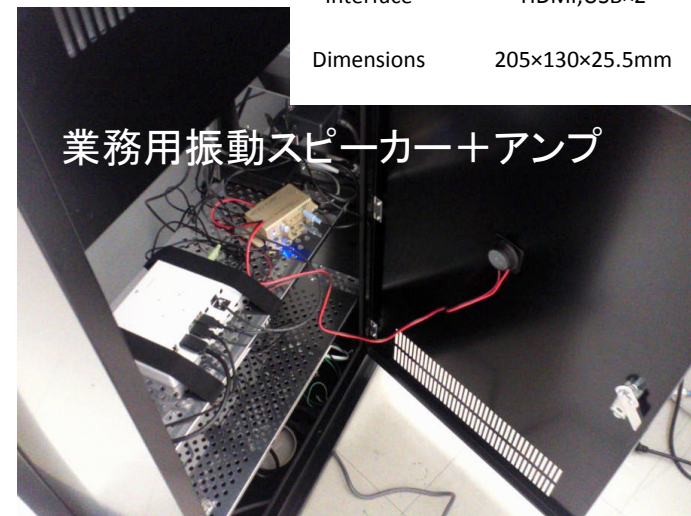

Digital SignageSystem

<http://www.skr-tech.co.jp/>

SKR
Technology & Solution

デジタルサイネージ導入事例・筐体

タッチパネル情報キオスク端末BOXタイプ(e-TerminalBT-17S)

バリアフリーKIOSK(電動車イス対応)

e-Terminal BT-17S

LCD	17inch SXGA 1280 × 1024
TouchPanel	抵抗膜方式
Interface	LCD:VGA TP:USB
Dimensions	540(W) 420(D) 1300(H)

e-Terminal BT-22S

LCD	21.5inch FullHD 1920 × 1080
TouchPanel	マルチタッチ 赤外線方式
Interface	LCD:HDMI,DVI TP:USB
Dimensions	800(W) 420(D) 1300(H)

e-Terminal BF-21.5S WebSaite参照

<http://www.skr-tech.co.jp/androidsignage.htm>

AndroidMultiTouch21.5inchKIOSK Terminal

e-Terminal BT-21.5S

LCD	21.5inch FullHD 1920 × 1080
TouchPanel	マルチタッチ 赤外線方式
Interface	LCD:HDMI,DVI TP:USB
Dimensions	800(W) 420(D) 1300(H)

アンドロイドサイネージプレイヤー

OS	Android4.22
CPU	TelechpsTCC8930 (Cortex-A9 1.2GHz)
Interface	HDMI,USB×2
Dimensions	205×130×25.5mm