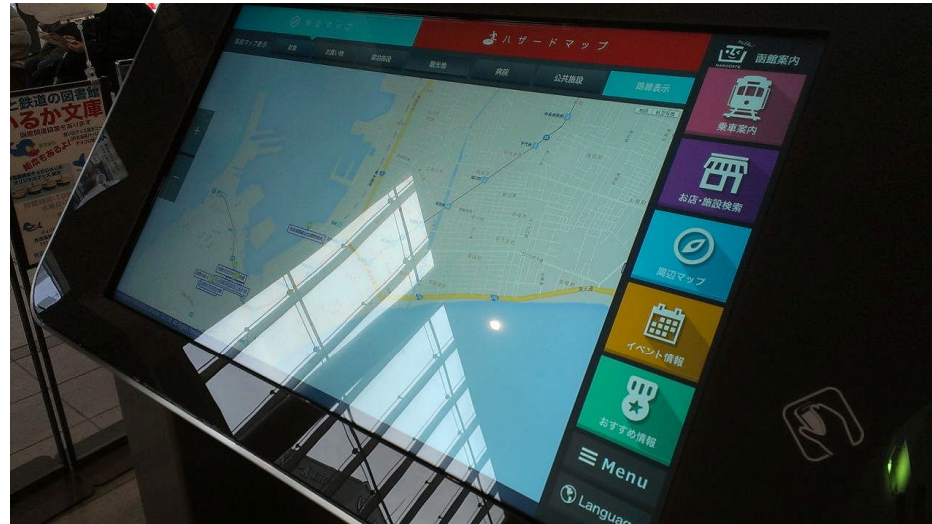

AndroidMultiTouch21.5inchKIOSK Terminal

e-Terminal BT-21.5S

LCD	21.5inch FullHD 1920 × 1080
TouchPanel	マルチタッチ 赤外線方式
Interface	LCD:HDMI,DVI TP:USB
Dimensions	800(W) 420(D) 1300(H)

アンドロイドサイネージプレイヤー

OS	Android4.22
CPU	TelechpsTCC8930 (Cortex-A9 1.2GHz)
Interface	HDMI,USB×2
Dimensions	205×130×25.5mm

業務用振動スピーカー+アンプ

Android Signage 32/42inch

23inchガラススルータッチキオスク(プリンター付き)

KIOSK NFC SYSTEM

22inchバリアフリーキオスク端末(ユニバーサルデザイン) 32inch電子看板 回転式電子看板32inchLCD+LED

32inchタッチパネル付き電子看板

32inchアンドロイドOS端末(タッチパネル可能)

46inchガラススルータッチ付きテーブル

55inchアンドロイドマルチタッチテーブル

46インチ業務用FullHDディスプレイ+ AndroidOS対応赤外線マルチタッチ

マルチタッチテーブル/壁掛け組込用モジュール (AndroidOS:23,27,32inchBOX)