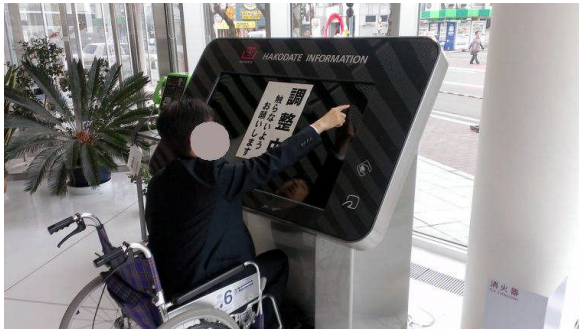

46インチ業務用FullHDディスプレイ+ AndroidOS対応赤外線マルチタッチ